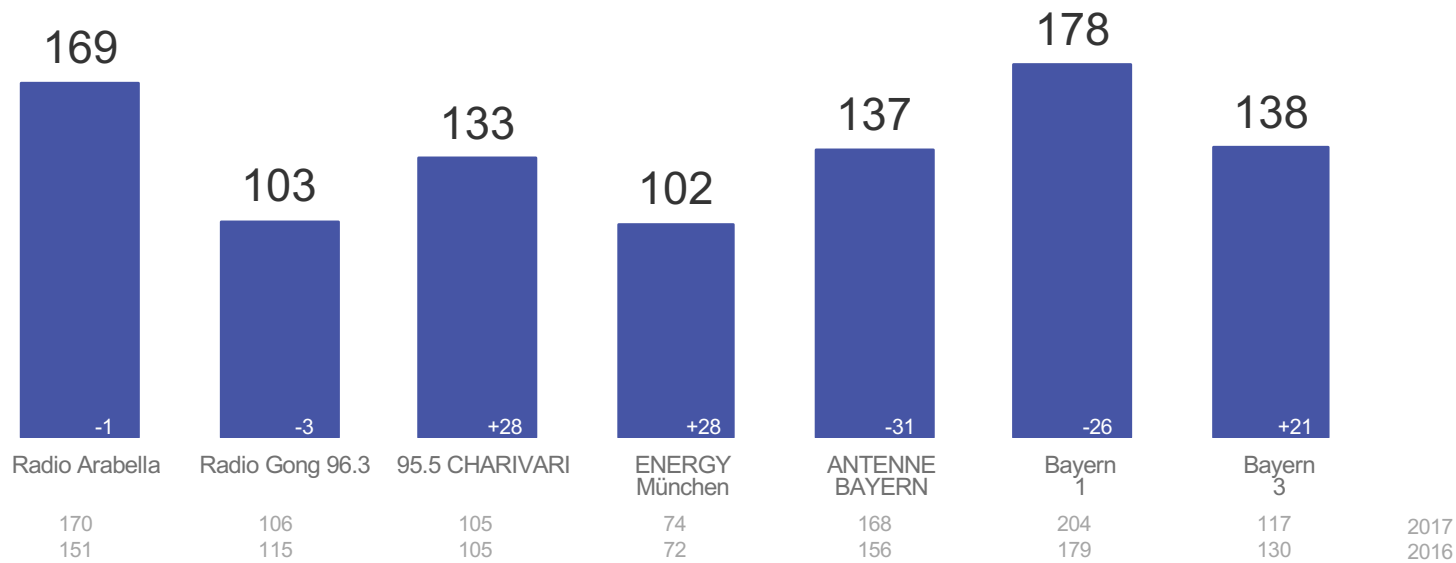

Verweildauer Mo-Fr

Arabella hat an einem durchschnittlichen Werktag von Montag bis Freitag die größte Verweildauer unter den Münchner Lokalradiostationen und liegt auch vor den landesweiten Antenne und B3. Nur B1 kommt auf eine etwas längere Verweildauer.

Ab 14 Jahre

2016 2017 2018

Angaben in Minuten
Basis: Bevölkerung ab 14 Jahre im Stereoempfangsgebiet